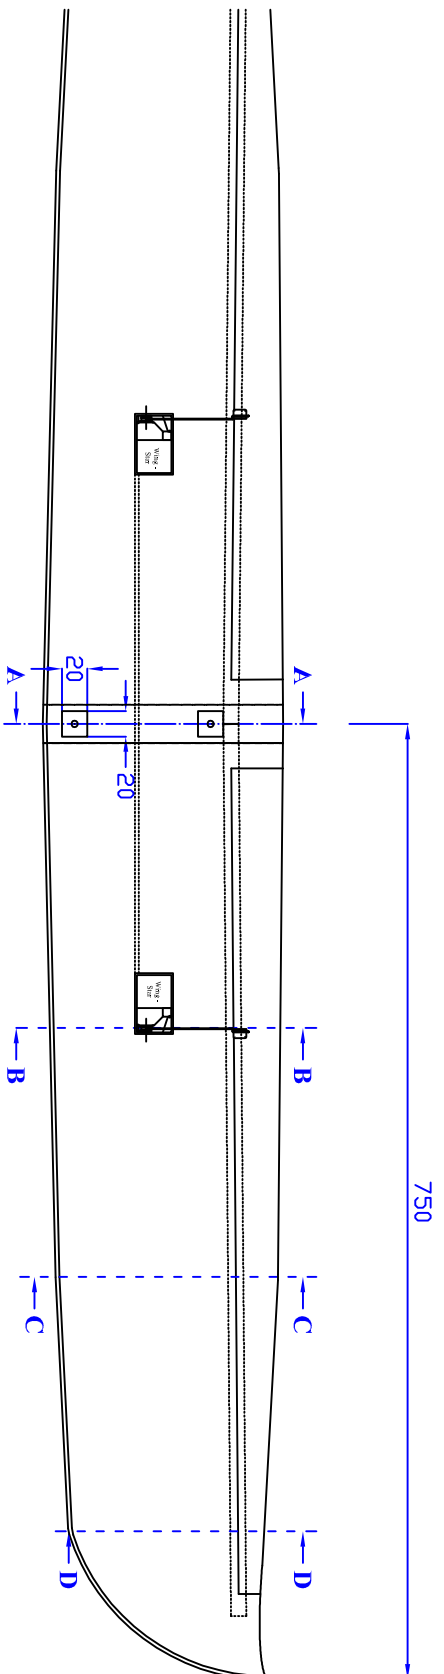

# FAUN 1.5M

**A-A**  
Profil S6063  
190mm

**C-C**  
Profil S6063 MOD

**B-B**

**D-D**  
Profil S6063 MOD