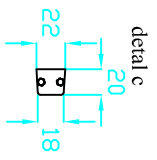

MEFISTO 1.9M

detail a R13

A-A
Profil HN1033
190mm

B-B
Profil HN1033 MOD
177mm

C-C
Profil HN1033 MOD
110mm

D-D
Profil HN1033 MOD
110mm