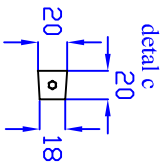

SPIN 1.5M

B-B
Profil HN1033 MOD
140mm

A-A
Profil HN1033
173mm