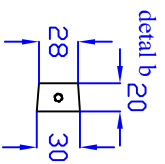

SPIN 1.5M

B-B
Profil HN1033 MOD
140mm

A-A
Profil HN1033
173mm