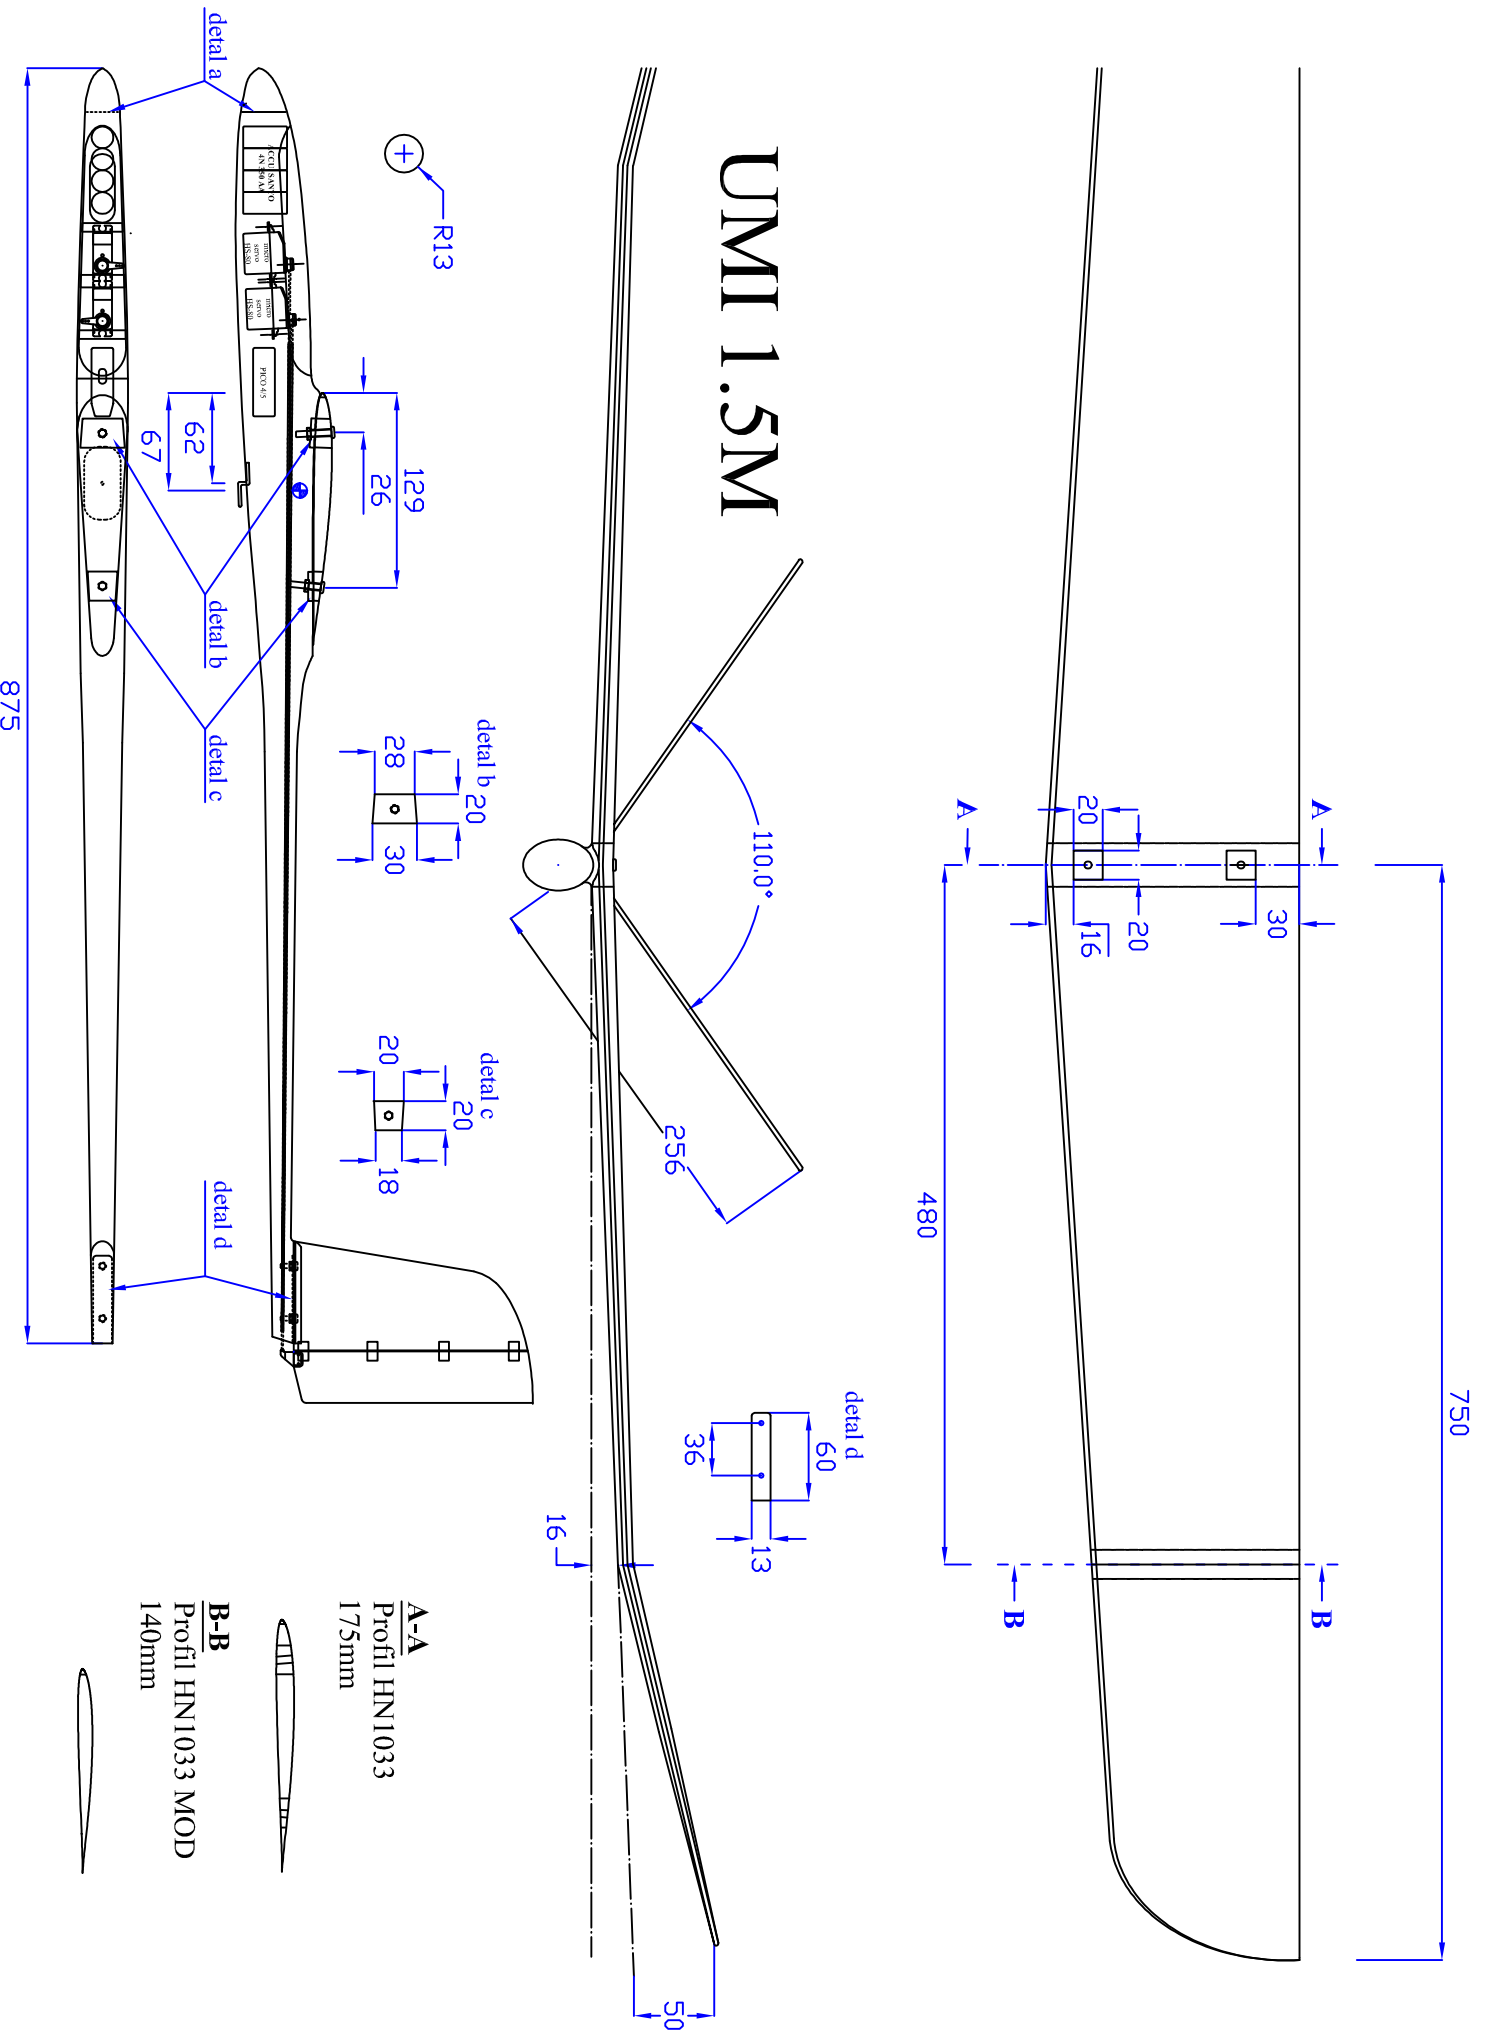

UMI 1.5M

A-A
 Profil HN1033
 175mm

B-B
 Profil HN1033 MOD
 140mm