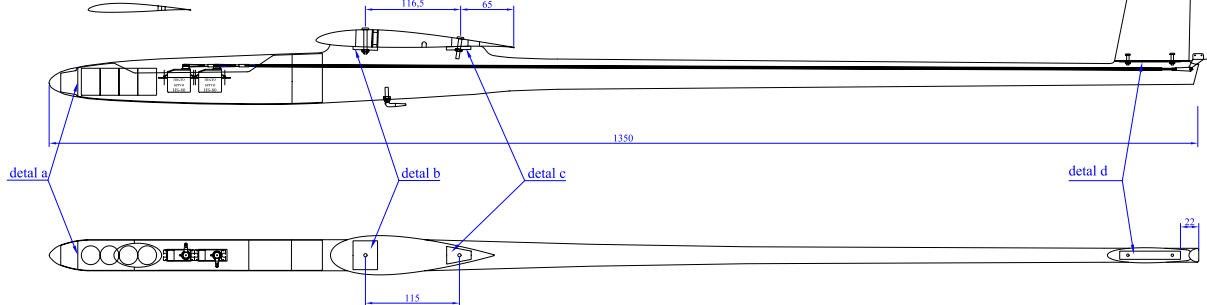

A-A
 Profil S7012
 240mm

B-B

C-C
 Profil S7012
 230mm

D-D
 Profil S7012
 210mm

VAMPIRE 3.6M

E-E

G-G

F-F
 Profil S7012 mod
 124mm

detal a

detal b

detal c

detal d

detal a

detal b

detal c

detal d