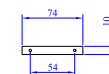

A-A
 Profil S7012
 240mm

B-B

C-C
 Profil S7012
 230mm

D-D
 Profil S7012
 210mm

VAMPIRE 3.6M

E-E

G-G

F-F
 Profil S7012 mod
 124mm

detal a

detal b

detal c

detal d

detal a

detal b

detal c

detal d