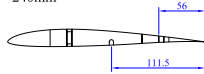

A-A
 Profil S7012
 240mm

B-B

C-C
 Profil S7012
 230mm

D-D
 Profil S7012
 210mm

VAMPIRE 3.6M

E-E

G-G

F-F
 Profil S7012 mod
 124mm

detal a

detal b

detal c

detal d

detal a

detal b

detal c

detal d