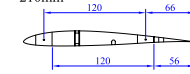

A-A
 Profil S7012
 240mm

B-B

C-C
 Profil S7012
 230mm

D-D
 Profil S7012
 210mm

VAMPIRE 3.6M

E-E

G-G

F-F
 Profil S7012 mod
 124mm

detal a

detal b

detal c

detal d

detal a

detal b

detal c

detal d